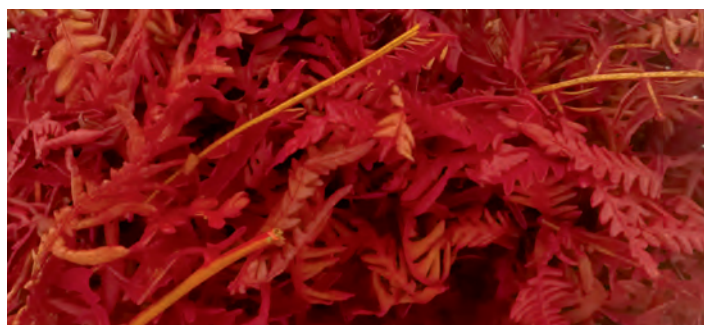

CANNELLA 25 CM

CODICE	PREZZO
6000	<i>vedi listino erbe</i>

CIPS ARANCIO

CODICE	PREZZO
3833	16,00 €/kg

CIPS FUCSIA

CODICE	PREZZO
3865	16,00 €/kg

CIPS GIALLO

CODICE	PREZZO
3834	16,00 €/kg

CIPS VIOLA

CODICE	PREZZO
3835	16,00 €/kg

COCCO FIORI ARANCIO

CODICE	PREZZO
3831	17,50 €/kg

EUCALIPTO CAPSULE

CODICE	PREZZO
6800	<i>vedi listino erbe</i>

FELCE ROSSA

CODICE	PREZZO
3837	16,50 €/kg

FELCE VERDE

CODICE	PREZZO
3838	16,50 €/kg

FELCE VIOLA

CODICE	PREZZO
3839	16,50 €/kg

FIORE STELLATO OCRA

CODICE	PREZZO
3849	19,00 €/kg

OLIS ARANCIO

CODICE	PREZZO
3830	11,50 €/kg