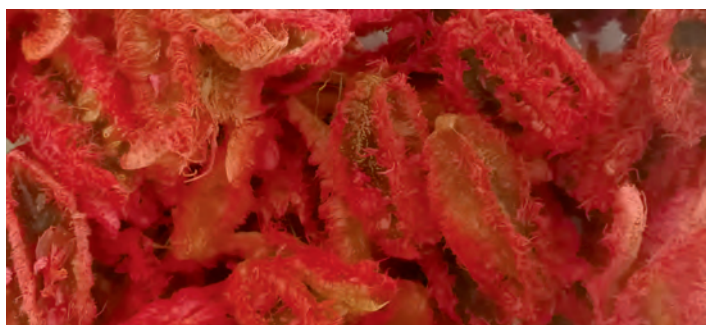

ALA D'ANGELO PESCA

CODICE	PREZZO
3811	21,50 €/kg

ALA D'ANGELO VIOLETTA

CODICE	PREZZO
3812	21,50 €/kg

AMARANTO BIANCO NATURALE

CODICE	PREZZO
3819	-

AMARANTO BLU

CODICE	PREZZO
3821	15,00 €/kg

AMARANTO FUCSIA

CODICE	PREZZO
3822	15,00 €/kg

AMARANTO GIALLO

CODICE	PREZZO
3823	15,00 €/kg

AMARANTO PORPORA

CODICE	PREZZO
3820	15,00 €/kg

AMARANTO ROSSO

CODICE	PREZZO
3825	15,00 €/kg

ANICE STELLATO

CODICE	PREZZO
5370	<i>vedi listino erbe</i>

ARJUN GIALLO

CODICE	PREZZO
3827	15,50 €/kg

ARJUN ROSSO

CODICE	PREZZO
3826	15,50 €/kg

CANNELLA 5 CM

CODICE	PREZZO
5980	<i>vedi listino erbe</i>